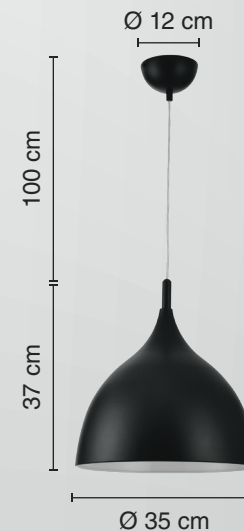

CALUX
ILUMINA MEJOR

MOD:V2020/NE

LUMINARIO PARA TECHO

■ NEGRO

USO EN INTERIORES

	Material: Acero
	Potencia: 60 W
	Voltaje: 127 V~ 50-60 Hz
	Amperaje: 0.5 A
	Base de lámpara: E27
	Consumo: 63 Wh
	IP: 20
	Fuente de luz: Incandescente/LED

FICHA TÉCNICA

PRODUCTOS DE TECHO

*La imagen es solo ilustrativa y puede NO representar al producto o a sus características reales.

- Ideal para iluminar espacios en interior

**— 1 AÑO —
DE GARANTÍA**

*A partir de la fecha de compra