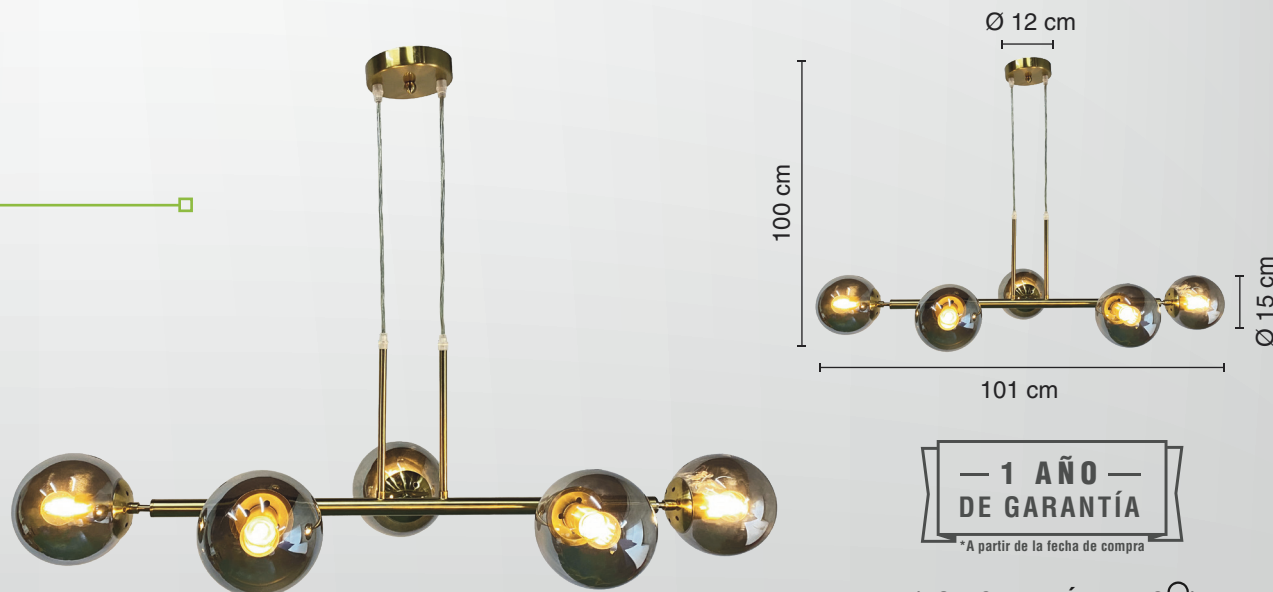

— 1 AÑO —
DE GARANTÍA

*A partir de la fecha de compra

(NO INCLUYE LÁMPARAS)

CALUX

ILUMINA MEJOR