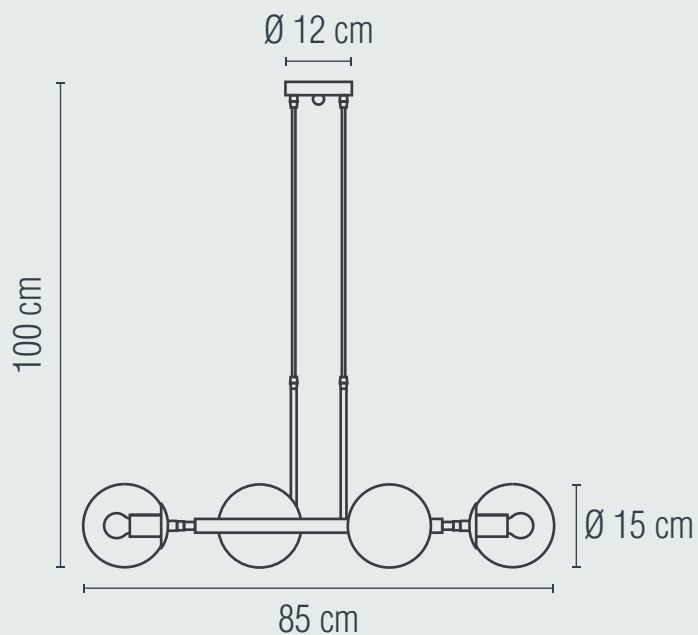

**LÁMPARA PARA TECHO**  
USO INTERIOR

**1** AÑO  
GARANTÍA

**Material:** Acero  
**Pantalla:** Cristal  
**Terminado:** Latón  
**Potencia:** 240 W  
**Voltaje:** 127 V~ 50-60 Hz  
**Corriente:** 1.8 A  
**Consumo:** 252 Wh  
**Tipo de socket:** E27  
**Número de sockets:** 4  
**IP:** 20  
**Fuente de luz:** Incandescente/LED