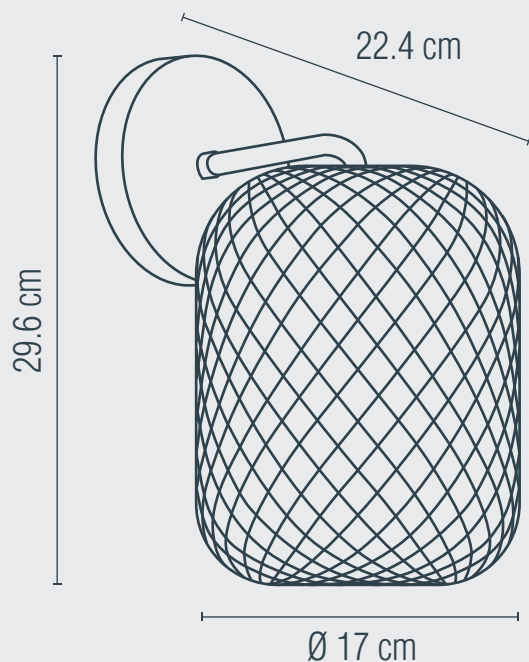

**LUMINARIO PARA MURO**  
USO INTERIOR

**1** AÑO  
GARANTÍA

**Material:** Acero | **Pantalla:** Bamboo  
**Terminado:** Negro y paja  
**Potencia:** 40 W  
**Voltaje:** 125 V~ 50-60 Hz  
**Corriente:** 0.32 A  
**Consumo:** 42 Wh  
**Tipo de socket:** E27  
**IP:** 20  
**Fuente de luz:** Incandescente/LED

**NO INCLUYE LÁMPARA** 