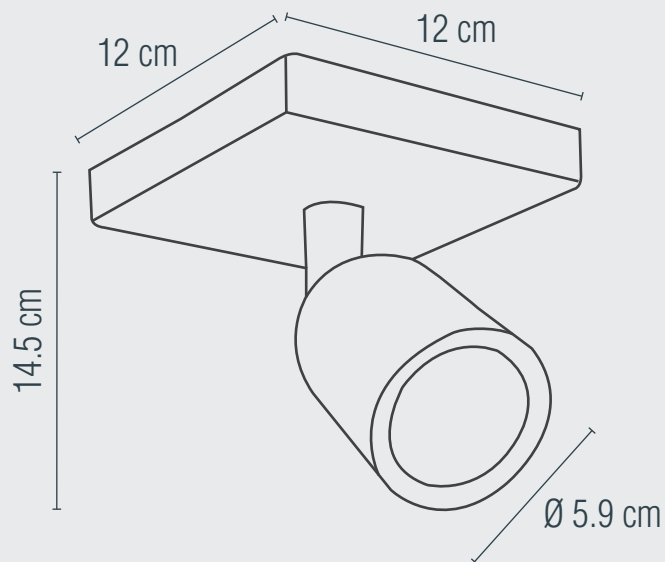

**LUMINARIO LED PARA TECHO**  
USO INTERIOR

**1** AÑO GARANTÍA

**Material:** Plástico

**Terminado:** Negro

**Potencia:** 5 W

**Voltaje:** 100-240 V~ 50-60 Hz

**Corriente:** 0.12 A

**Consumo:** 5.25 Wh

**Lumens:** 400 lm

**Ángulo de apertura:** 52°

**IP:** 20

**Temperatura de color:** 3 000 K (Cálida)

**Fuente de Luz:** LED

**LED INTEGRADO**