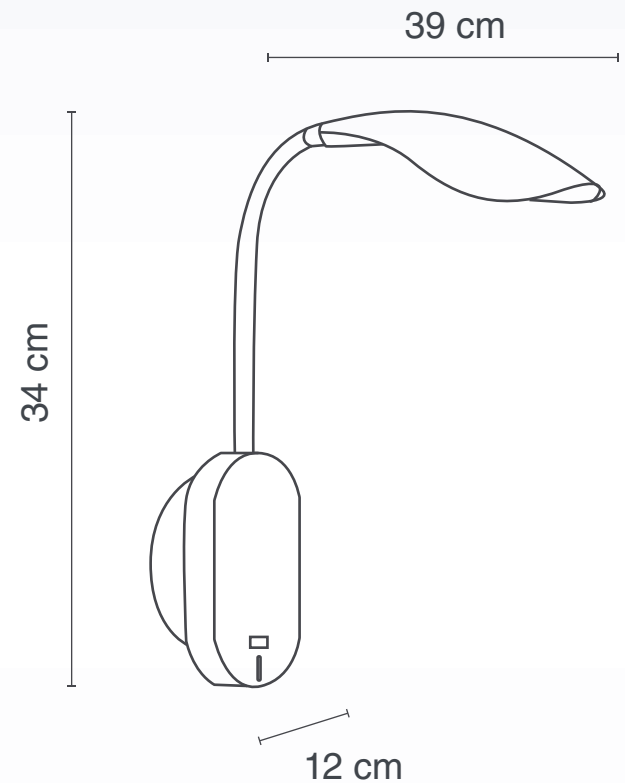

Marca: **EGLO**

Ficha Técnica: **203785A**

LÁMPARA PARA MURO
USO INTERIOR

LED

Material: Plástico/Acero

Terminado: Negro

Potencia: 5 W

Voltaje: 120 V~ 50-60 Hz

Amperaje: 0.04 A

Consumo: 5.25 Wh

Fuente de luz: LED

Temp de color: 3 000 K (GÁLIDA)

3 AÑOS DE GARANTÍA

LED INTEGRADO

Luzire