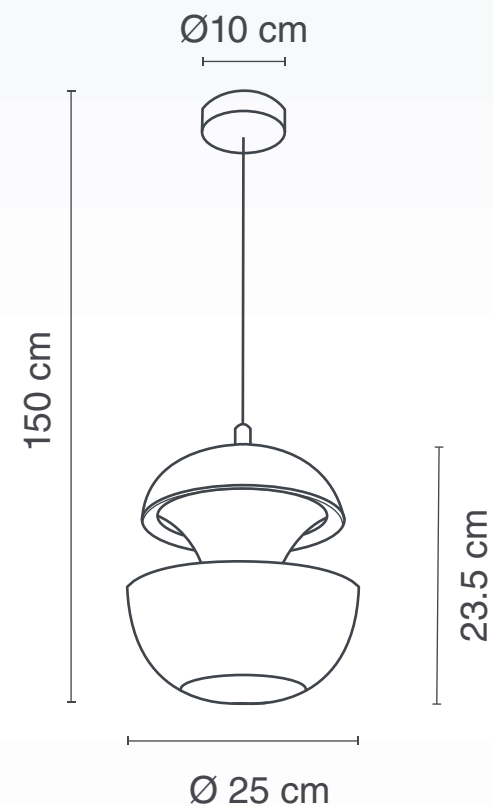

Marca: **TECNOLITE**

Ficha Técnica: **20CTL1942MVN**

**LÁMPARA PARA TECHO**  
**USO INTERIOR**

**tecnolite**  
LA LUZ ES TUYA

**Material:** Acero

**Terminado:** Negro/Cobre

**Potencia:** 60 W

**Voltaje:** 100-240 V~ 50-60 Hz

**Amperaje:** 0.6 - 0.25 A

**Consumo:** 63 Wh

**Base para foco:** E27

**Fuente de luz:** Incandescente/LED

**1 AÑO DE GARANTÍA**

**NO INCLUYE FOCO** 

**Luzire**