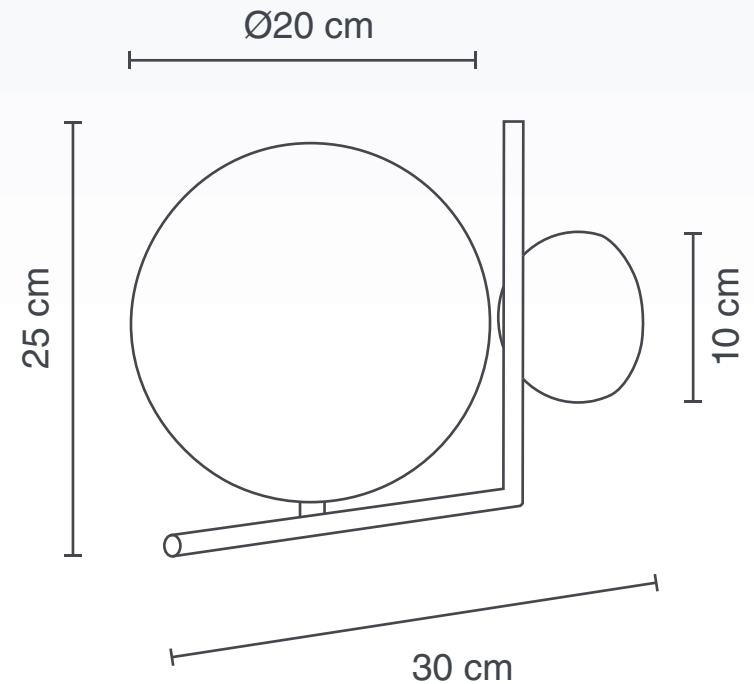

Marca: **CLASS**

Ficha Técnica: **2ADI03**

**LÁMPARA PARA MURO**  
**USO INTERIOR**

**CLASS**  
HIGH DECORATIVE ILLUMINATION

**Material:** Metal | **Pantalla:** Vidrio

**Terminado:** Oro

**Potencia:** 7 W

**Voltaje:** 110-240 V~ 50-60 Hz

**Amperaje:** 0.06 A

**Consumo:** 7.35 Wh

**Base para foco:** G9

**Fuente de luz:** LED

**Temp de color:** 3 000 K (GÁLIDA)

**1 AÑO DE GARANTÍA**

**INCLUYE FOCO LED** 

**Luzire**