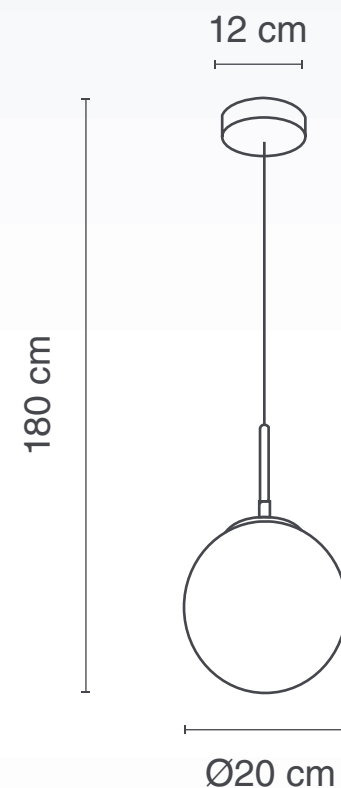

Marca: **CLASS**

Ficha Técnica: **2CLAF02**

**LÁMPARA PARA TECHO**  
**USO INTERIOR**

**CLASS**  
HIGH DECORATIVE ILLUMINATION

**Material:** Metal | **Pantalla:** Vidrio

**Terminado:** Cobre

**Potencia:** 40 W