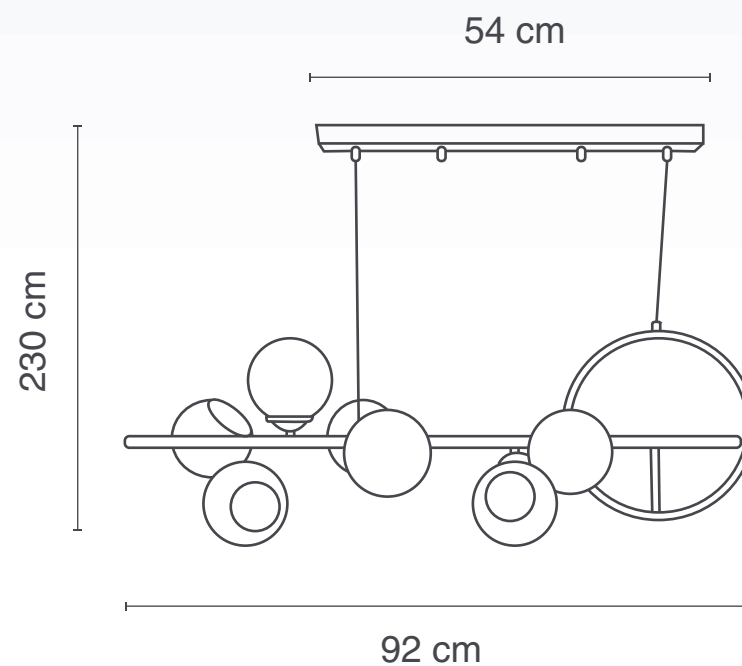

Marca: **CLASS**

Ficha Técnica: **2CLAT43**

LÁMPARA PARA TECHO
USO INTERIOR

CLASS
HIGH DECORATIVE ILLUMINATION

Material: Metal | **Pantalla:** Vidrio

Terminado: Negro Mate

Potencia: 45 W

Voltaje: 100-240 V~ 50-60 Hz

Amperaje: 0.4 A

Consumo: 47.25 Wh

Base para foco: E26

Número de sockets: 8

Fuente de luz: Incandescente/LED

1 AÑO DE GARANTÍA

INCLUYE FOCO 

Luzire