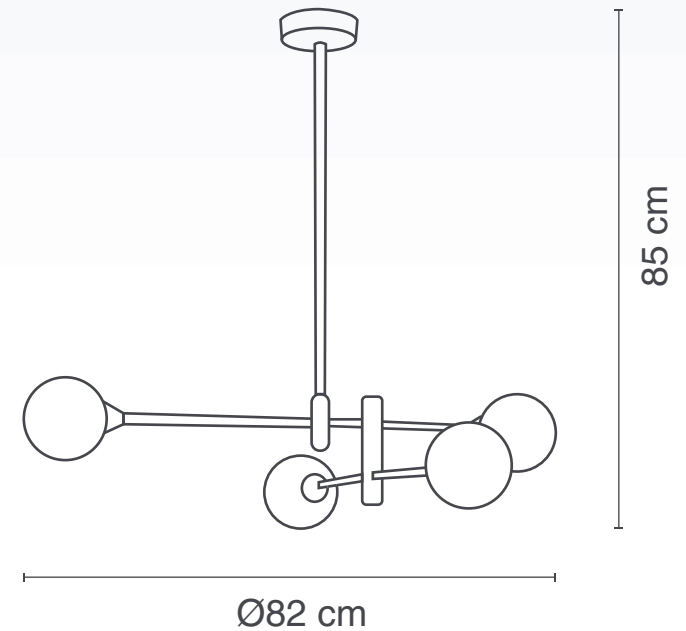

Marca: **CLASS**

Ficha Técnica: **2CLDW20**

**LÁMPARA PARA TECHO**  
USO INTERIOR

**CLASS**  
HIGH DECORATIVE ILLUMINATION

**Material:** Metal | **Pantalla:** Vidrio

**Terminado:** Negro/Oro

**Potencia:** 20 W

**Voltaje:** 120 V~ 50-60 Hz

**Amperaje:** 0.2 A

**Consumo:** 21 Wh

**Base para foco:** G9

**Número de sockets:** 4

**Fuente de luz:** LED

**Temp de color:** 3 000 K (CÁLIDA)

**1 AÑO DE GARANTÍA**