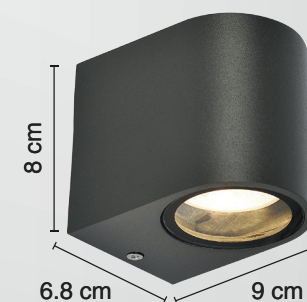

MOD:**3081-GU10/GF**

LUMINARIO PARA MURO

▪ GRAFITO

USO EN EXTERIORES

Material: **Aluminio** | Pantalla: **Cristal**

Potencia: **35 W**

Voltaje: **127 V~ 50-60 Hz**

Amperaje: **0.4 A**

Base de lámpara: **GU10**

Consumo: **36.75 Wh**

IP: **44**

Fuente de luz: **Incandescente/LED**

Ideal para iluminar y decorar espacios en exterior.

— 1 AÑO —
DE GARANTÍA

*A partir de la fecha de compra

(NO INCLUYE LÁMPARA )