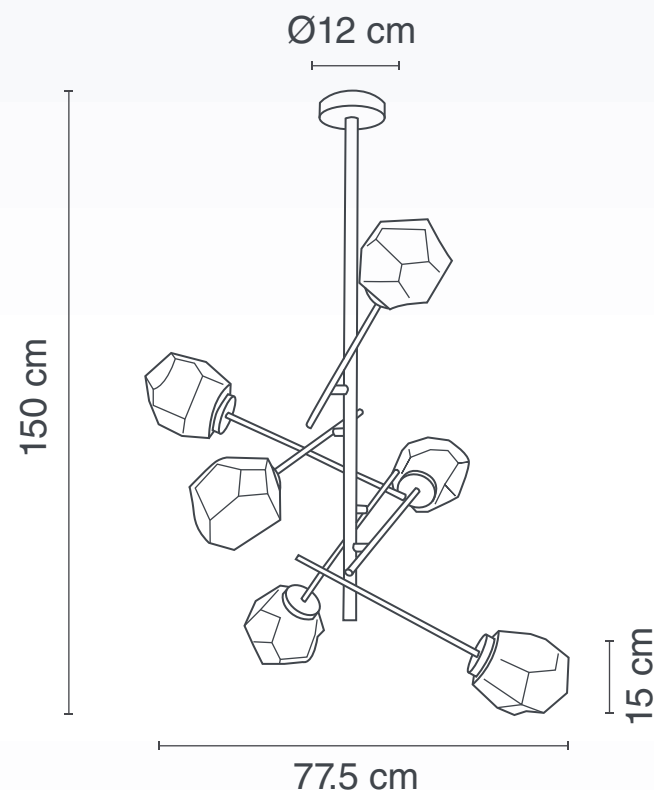

Marca: **TECNOLITE**

Ficha Técnica: **360CTL8616MVCT**

LÁMPARA PARA TECHO USO INTERIOR

tecnolite
LA LUZ ES TUYA

Material: Aluminio

Terminado: Negro

Potencia: 36 W

Voltaje: 100-240 V~ 50-60 Hz

Amperaje: 0.36 - 0.15 A

Consumo: 37.8 Wh

Base para foco: E14

Número de sockets: 6

Fuente de luz: Incandescente/LED

1 AÑO DE GARANTÍA

NO INCLUYE FOCO 

Luzire