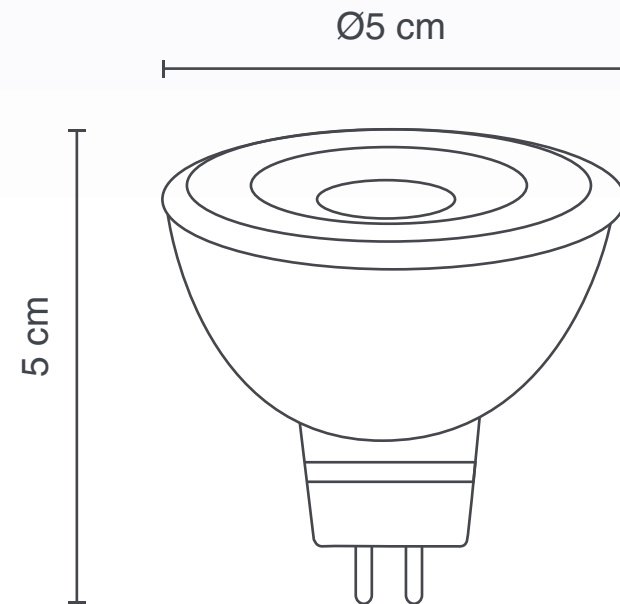

Marca: **VIRIBRIGHT**

Ficha Técnica: **390081**

FOCO LED
USO INTERIOR

VIRIBRIGHT

LED

Material: Plástico

Terminado: Blanco

Potencia: 5 W

Voltaje: 127 V

Vida útil: 25 000 H

Base de foco: GU5.3

Fuente de luz: LED MR16

Temp de color: 6 000 K (FRÍA)

1 AÑO DE GARANTÍA

Luzire