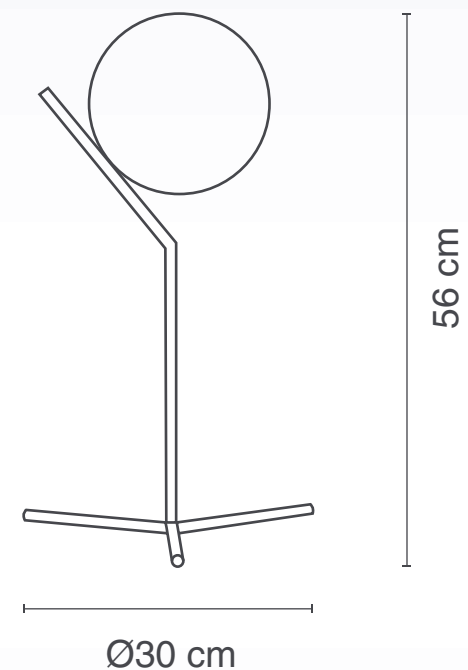

Marca: **CLASS**

Ficha Técnica: **3LMDI08**

**LÁMPARA DE MESA**  
USO INTERIOR

**CLASS**  
HIGH DECORATIVE ILLUMINATION

**Material:** Metal | **Pantalla:** Vidrio

**Terminado:** Oro

**Potencia:** 6 W

**Voltaje:** 120-240 V~ 50-60 Hz

**Amperaje:** 0.05 A

**Consumo:** 6.3 Wh

**Base para foco:** G9

**Fuente de luz:** LED

**Temp de color:** 3 000 K (CÁLIDA)

**1 AÑO DE GARANTÍA**

**INCLUYE FOCO LED** 

**Luzire**