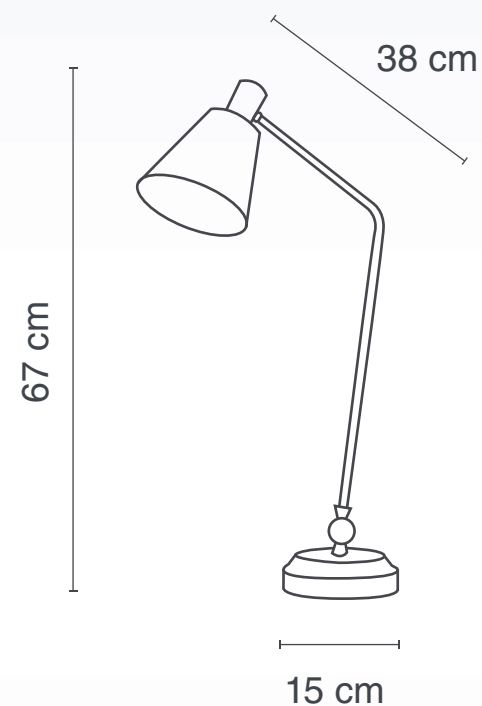

Marca: **CLASS**

Ficha Técnica: **3LMDI14**

LÁMPARA DE MESA
USO INTERIOR

CLASS
HIGH DECORATIVE ILLUMINATION

Material: Metal

Terminado: Negro

Potencia: 40 W

Voltaje: 100-240 V~ 50-60 Hz