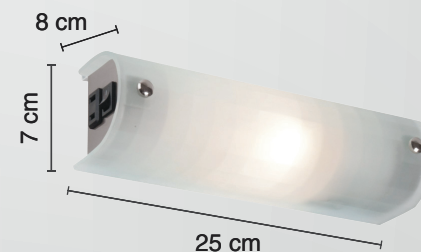

MOD: **4100**

LUMINARIO PARA MURO

▪ CRISTAL FROST

USO EN INTERIORES

Material: **Acero** | Pantalla: **Cristal**

Potencia: **60 W**

Voltaje: **127 V~ 50-60 Hz**

Amperaje: **0.5 A**

Base de lámpara: **E27**

Consumo: **63 Wh**

IP: **23**

Fuente de luz: **Incandescente/LED**

FICHA TÉCNICA

PRODUCTOS DE MURO

Ideal para iluminar y decorar
espacios en interior

— 1 AÑO —
DE GARANTÍA