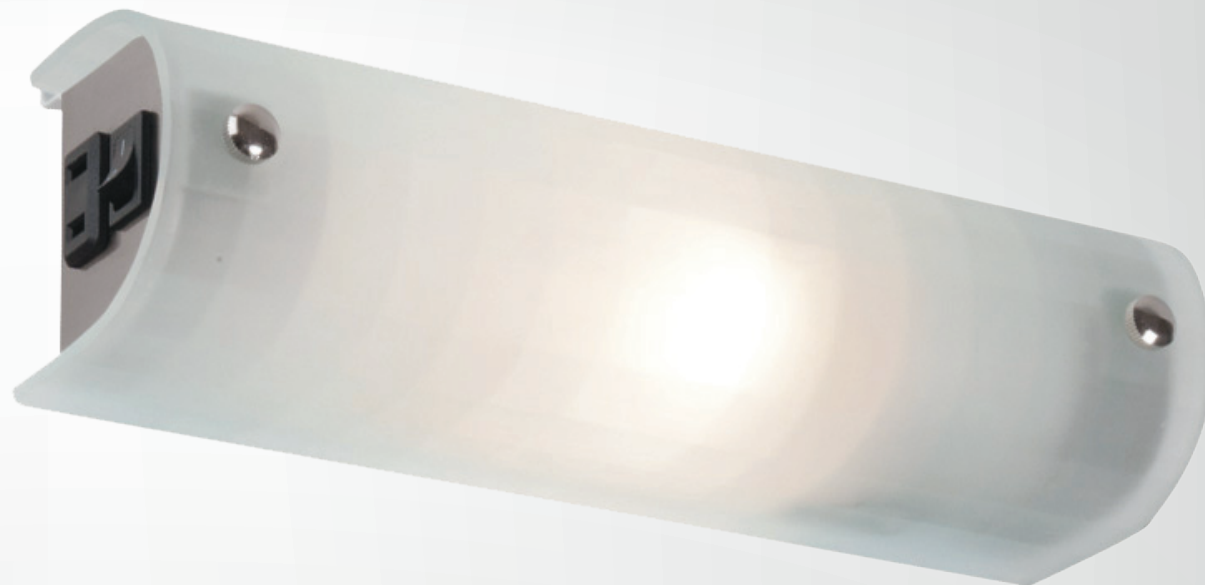

MOD: **4100**

LUMINARIO PARA MURO

▪ CRISTAL FROST

USO EN INTERIORES

Material: **Acero** | Pantalla: **Cristal**

Potencia: **60 W**

Voltaje: **127 V~ 50-60 Hz**

Amperaje: **0.5 A**

Base de lámpara: **E27**

Consumo: **63 Wh**

IP: **23**

Fuente de luz: **Incandescente/LED**

FICHA TÉCNICA

PRODUCTOS DE MURO

Ideal para iluminar y decorar
espacios en interior

— 1 AÑO —
DE GARANTÍA