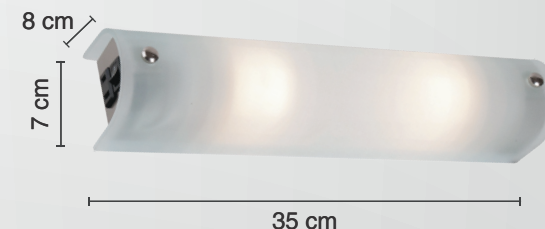

MOD:4101

LUMINARIO PARA MURO

■ CRISTAL FROST

USO EN INTERIORES

	Material: Acero Pantalla: Cristal
	Potencia: 120 W
	Voltaje: 127 V~ 50-60 Hz
	Amperaje: 0.9 A
	Base de lámpara: E27
	Número de sockets: 2
	Consumo: 126 Wh
	IP: 23
	Fuente de luz: Incandescente/LED

Ideal para iluminar y decorar espacios en interior

— 1 AÑO —
DE GARANTÍA

*A partir de la fecha de compra

(NO INCLUYE LÁMPARA )