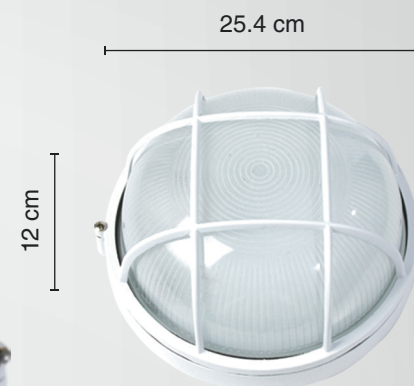

MOD: **5001/B**

LUMINARIO PARA MURO

■ BLANCO

USO EN EXTERIORES

Material: **Aluminio** / Pantalla: **Cristal**

Potencia: **60 W**

Voltaje: **127 V~ 50-60 Hz**

Amperaje: **0.5 A**

Base de lámpara: **E27**

Consumo: **63 Wh**

IP: **44**

Fuente de luz: **Incandescente/LED**

FICHA TÉCNICA

PRODUCTO DE ALUMINIO

Ideal para iluminar y decorar
espacios en exterior.

— 1 AÑO —
DE GARANTÍA