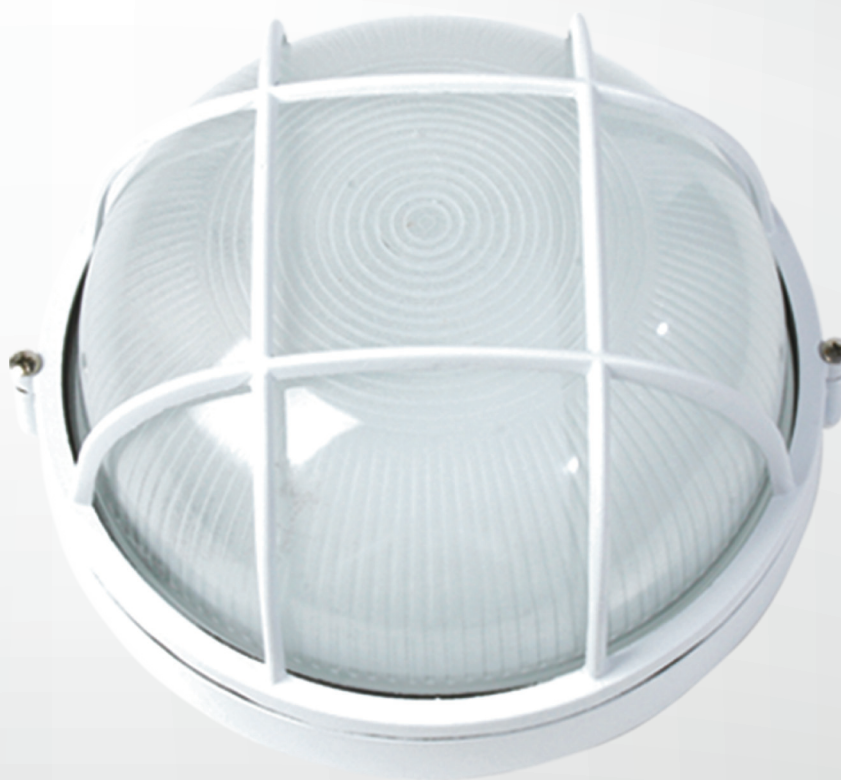

MOD: **5001/B**

LUMINARIO PARA MURO

■ BLANCO

USO EN EXTERIORES

Material: **Aluminio** / Pantalla: **Cristal**

Potencia: **60 W**

Voltaje: **127 V~ 50-60 Hz**

Amperaje: **0.5 A**

Base de lámpara: **E27**

Consumo: **63 Wh**

IP: **44**

Fuente de luz: **Incandescente/LED**

FICHA TÉCNICA

PRODUCTO DE ALUMINIO

Ideal para iluminar y decorar
espacios en exterior.

— 1 AÑO —
DE GARANTÍA