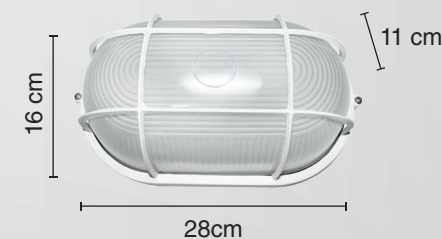

## LUMINARIO PARA MURO

▪ BLANCO

USO EN EXTERIORES

Material: **Aluminio** / Pantalla: **Cristal**

Potencia: **60 W**

Voltaje: **127 V~ 50-60 Hz**

Amperaje: **0.5 A**

Base de lámpara: **E27**

Consumo: **63 Wh**

IP: **44**

Fuente de luz: **Incandescente/LED**

FICHA TÉCNICA

PRODUCTO DE ALUMINIO

Ideal para iluminar y decorar  
espacios en exterior.

— 1 AÑO —  
DE GARANTÍA

\*A partir de la fecha de compra