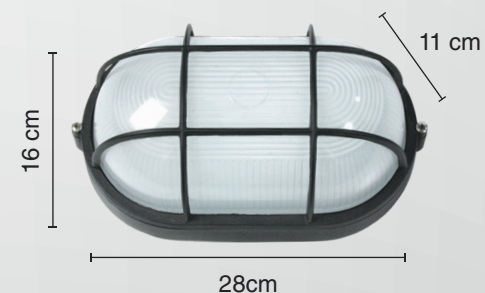

## LUMINARIO PARA MURO

■ NEGRO

USO EN EXTERIORES

	Material: <b>Aluminio</b> / Pantalla: <b>Cristal</b>
	Potencia: <b>60 W</b>
	Voltaje: <b>127 V~ 50-60 Hz</b>
	Amperaje: <b>0.5 A</b>
	Base de lámpara: <b>E27</b>
	Consumo: <b>63 Wh</b>
	IP: <b>44</b>
	Fuente de luz: <b>Incandescente/LED</b>