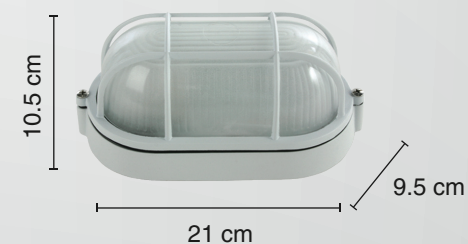

MOD: **5031/B**

LUMINARIO PARA MURO

▪ BLANCO

USO EN EXTERIORES

Material: **Aluminio** / Pantalla: **Cristal**

Potencia: **60 W**

Voltaje: **127 V~ 50-60 Hz**

Amperaje: **0.5 A**

Base de lámpara: **E27**

Consumo: **63 Wh**

IP: **44**

Fuente de luz: **Incandescente/LED**

FICHA TÉCNICA

PRODUCTO DE ALUMINIO

Ideal para iluminar y decorar
espacios en exterior.

— 1 AÑO —
DE GARANTÍA