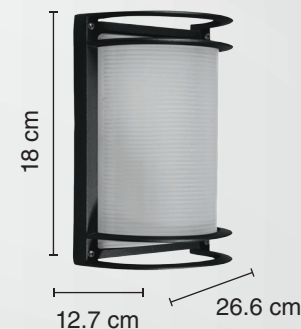

CALUX[®]
ILUMINA MEJOR

MOD: **5192/N**

**LUMINARIO
PARA MURO**

▪ NEGRO

USO EN EXTERIORES

Material: **Aluminio** / Pantalla: **Cristal**

Potencia: **60 W**

Voltaje: **127 V~ 50-60 Hz**

Amperaje: **0.5 A**

Base de lámpara: **E27**

Consumo: **63 Wh**

IP: **44**

Fuente de luz: **Incandescente/LED**

Ideal para iluminar y decorar
espacios en exterior

FICHA TÉCNICA

PRODUCTO DE ALUMINIO