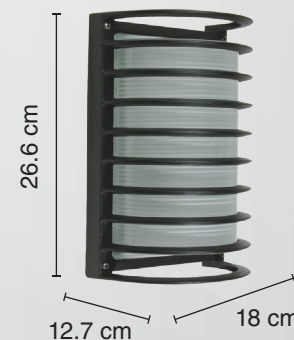

MOD: **5194/N**

LUMINARIO PARA MURO

▪ NEGRO

USO EN EXTERIORES

Material: **Aluminio** / Pantalla: **Cristal**

Potencia: **60 W**

Voltaje: **127 V~ 50-60 Hz**

Amperaje: **0.5 A**

Base de lámpara: **E27**

Consumo: **63 Wh**

IP: **44**

Fuente de luz: **Incandescente/LED**

Ideal para iluminar y decorar
espacios en exterior.

FICHA TÉCNICA

PRODUCTO DE ALUMINIO

— 1 AÑO —
DE GARANTÍA