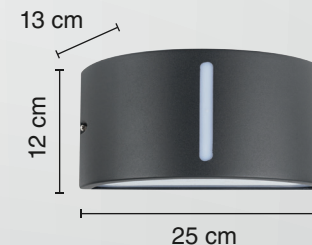

MOD: **5471**

LUMINARIO PARA MURO

■ GRAFITO

USO EN EXTERIORES

	Material: Aluminio / Pantalla: Policarbonato
	Potencia: 40 W
	Voltaje: 125 V~ 50-60 Hz
	Amperaje: 0.3 A
	Base de lámpara: E27
	Consumo: 42 Wh
	IP: 54
	Fuente de luz: Incandescente/LED