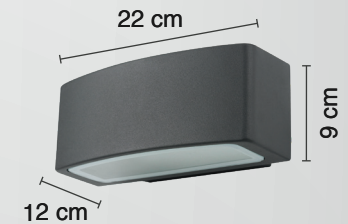

*La imagen es solo ilustrativa y puede NO representar al producto o a sus características reales.

- Ideal para iluminar y decorar espacios en exterior