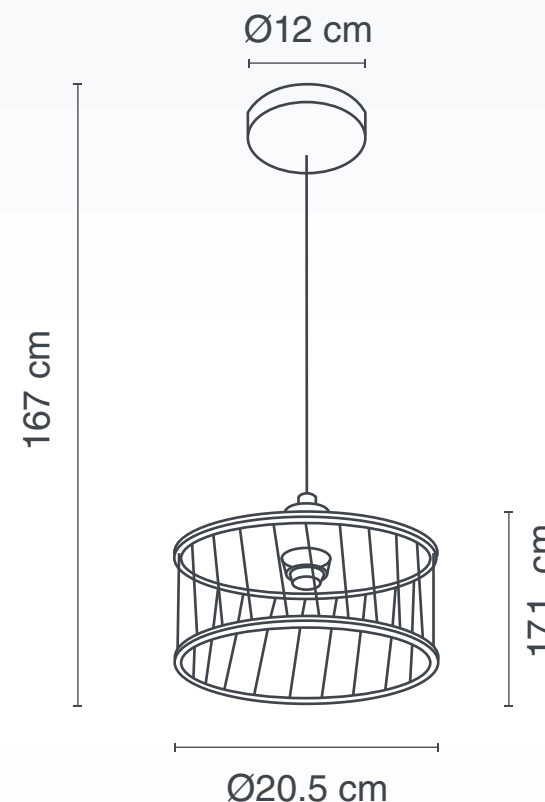

Marca: **TECNOLITE**

Ficha Técnica: **60CTL6125MVD**

LÁMPARA PARA TECHO
USO INTERIOR

tecnolite
LA LUZ ES TUYA

Material: Acero

Terminado: Dorado

Potencia: 8.5 W

Voltaje: 100-240 V~ 50-60 Hz

Amperaje: 0.09 - 0.04 A

Consumo: 8.925 Wh

Base para foco: E27

Fuente de luz: Incandescente/LED

1 AÑO DE GARANTÍA

NO INCLUYE FOCO 

Luzire