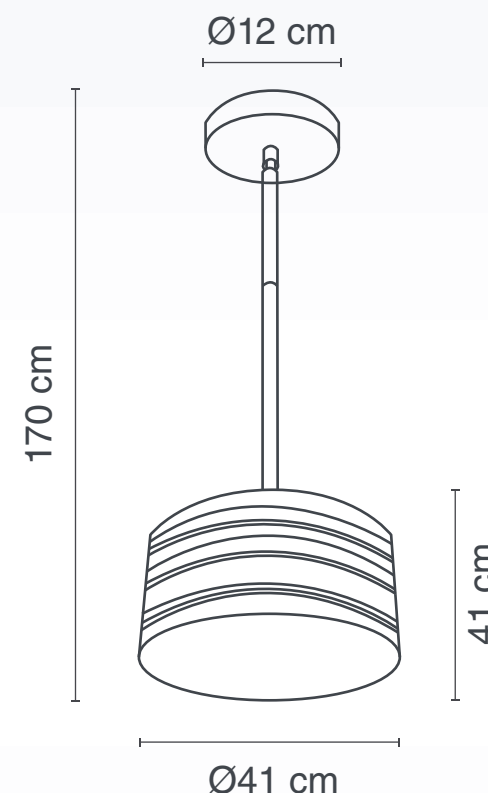

Marca: **TECNOLITE**

Ficha Técnica: **60CTL7284MVC**

LÁMPARA PARA TECHO
USO INTERIOR

tecnolite
LA LUZ ES TUYA

Material: Acero | **Pantalla:** Cristal

Terminado: Cristal

Potencia: 25.5 W

Voltaje: 100-240 V~ 50-60 Hz

Amperaje: 0.26 - 0.11 A

Consumo: 26.775 Wh

Base para foco: E27

Número de sockets: 3

Fuente de luz: Incandescente/LED

1 AÑO DE GARANTÍA

NO INCLUYE FOCO 

Luzire