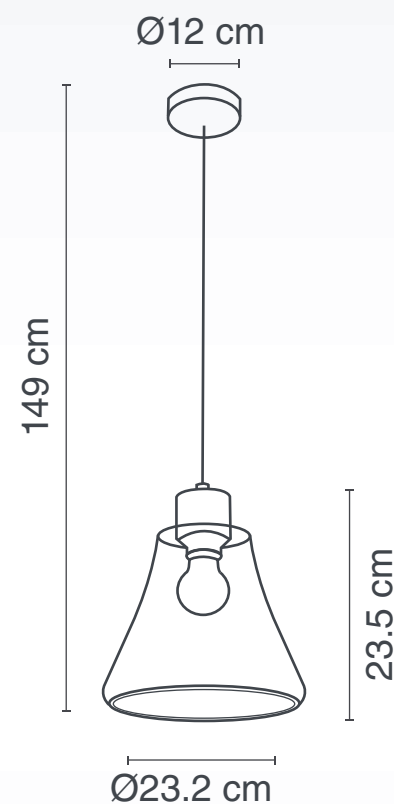

Marca: **TECNOLITE**

Ficha Técnica: **60CTL8176MVC**

**LÁMPARA PARA TECHO**  
**USO INTERIOR**

**tecnolite**  
LA LUZ ES TUYA

**Material:** Acero | **Pantalla:** Cristal

**Terminado:** Cristal

**Potencia:** 8.5 W