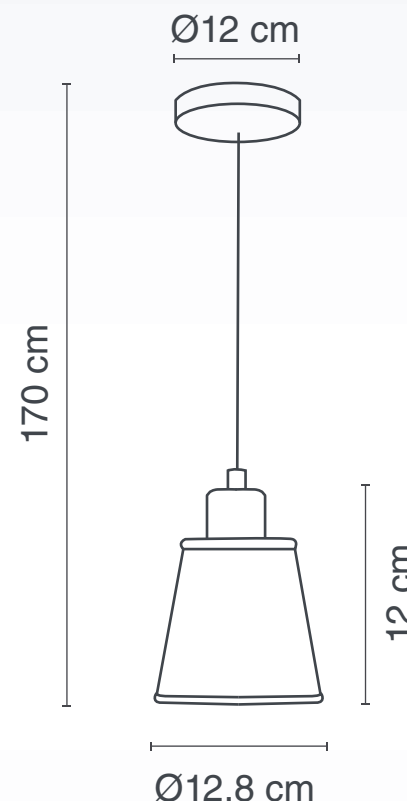

Marca: **TECNOLITE**

Ficha Técnica: **60CTL8361MVCH**

LÁMPARA PARA TECHO
USO INTERIOR

tecnolite
LA LUZ ES TUYA

Material: Acero

Terminado: Negro

Potencia: 8.5 W

Voltaje: 100-240 V~ 50-60 Hz

Amperaje: 0.09 - 0.04 A

Consumo: 8.925 Wh

Base para foco: E27

Fuente de luz: Incandescente/LED

1 AÑO DE GARANTÍA

NO INCLUYE FOCO 

Luzire