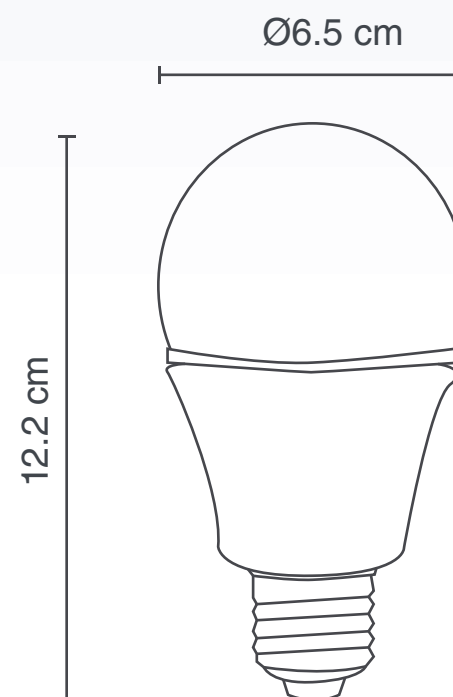

Marca: **VIRIBRIGHT**

Ficha Técnica: **73547**

**FOCO LED**  
**USO INTERIOR**

**VIRIBRIGHT**

**LED**

**Material:** Plástico

**Terminado:** Blanco

**Potencia:** 10 W

**Voltaje:** 110 -120 V / AC

**Flujo luminoso:** 820 lm

**Base para foco:** E26 dimeable

**Fuente de luz:** LED

**Temp de color:** 2 800 K (GÁLIDA)

**1 AÑO DE GARANTÍA**

**LED INTEGRADO**

**Luzire**