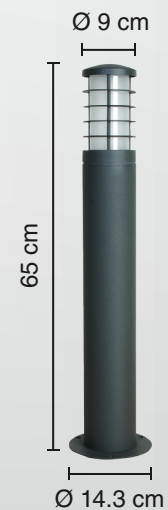

— 1 AÑO —
DE GARANTÍA

*A partir de la fecha de compra

(NO INCLUYE LÁMPARA)

calux.com.mx

Síguenos en nuestras redes