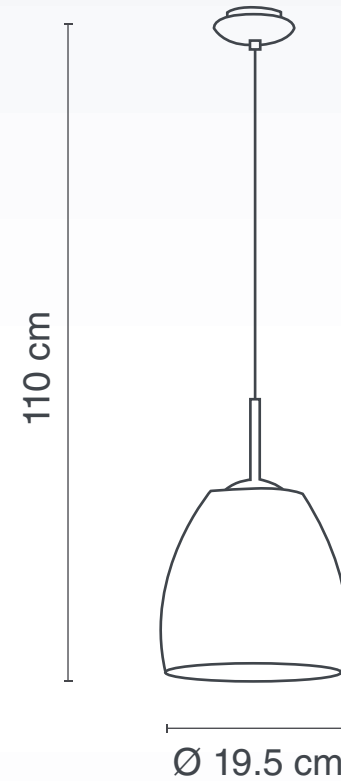

Marca: **EGLO**

Ficha Técnica: **87489M**

LÁMPARA PARA TECHO
USO INTERIOR

Material: Vidrio/ Vidrio opalino

Terminado: Rojo

Potencia: 60 W

Voltaje: 220-240 V~ 50-60 Hz

Base para foco: E27