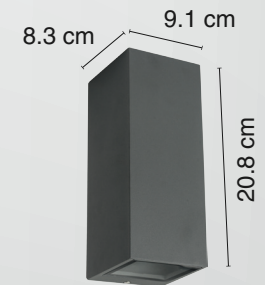

MOD: **9270-GU10/GF**

LUMINARIO PARA MURO

▪ GRAFITO

USO EN EXTERIORES

	Material: Aluminio / Pantalla: Cristal
	Potencia: 70 W
	Voltaje: 100-240 V~ 50-60 Hz
	Amperaje: 0.7 A
	Base de lámpara: GU10
	Consumo: 73.5 Wh
	IP: 54
	Fuente de luz: Incandescente/LED

calux.com.mx

FICHA TÉCNICA

PRODUCTOS DE ALUMINIO

*La imagen es solo ilustrativa y puede NO representar al producto o a sus características reales.

- Ideal para iluminar y decorar espacios en exterior.

— 1 AÑO —
DE GARANTÍA