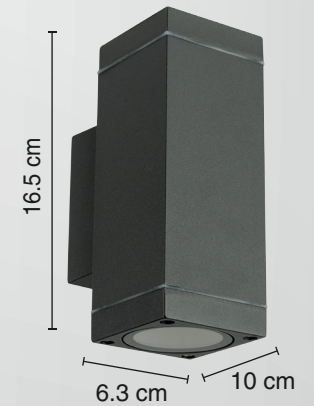

# LUMINARIO PARA MURO

■ GRAFITO

USO EN EXTERIORES

	Material: <b>Aluminio</b> / Pantalla: <b>Cristal</b>
	Potencia: <b>70 W</b>
	Voltaje: <b>127 V~ 50-60 Hz</b>
	Amperaje: <b>0.7 A</b>
	Base de lámpara: <b>GU10</b>
	Consumo: <b>73.5 Wh</b>
	IP: <b>54</b>
	Fuente de luz: <b>Incandescente/LED</b>

calux.com.mx

FICHA TÉCNICA

PRODUCTO DE ALUMINIO

\*La imagen es solo ilustrativa y puede NO representar al producto o a sus características reales.

- Ideal para iluminar y decorar espacios en exterior.

— 1 AÑO —  
DE GARANTÍA