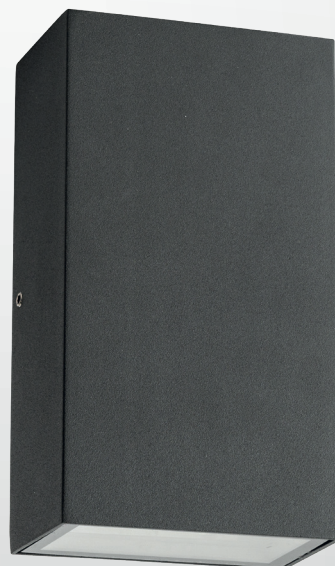

MOD: **9274-GU10/GF**

LUMINARIO PARA MURO

▪ GRAFITO

USO EN EXTERIORES

	Material: Aluminio / Pantalla: Cristal
	Potencia: 70 W
	Voltaje: 127 V~ 50-60 Hz
	Amperaje: 0.7 A
	Base de lámpara: GU10
	Consumo: 73.5 Wh
	IP: 54
	Fuente de luz: Incandescente/LED