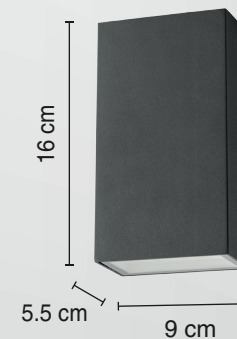

MOD: **9274-GU10/GF**

LUMINARIO PARA MURO

▪ GRAFITO

USO EN EXTERIORES

	Material: Aluminio / Pantalla: Cristal
	Potencia: 70 W
	Voltaje: 127 V~ 50-60 Hz
	Amperaje: 0.7 A
	Base de lámpara: GU10
	Consumo: 73.5 Wh
	IP: 54
	Fuente de luz: Incandescente/LED