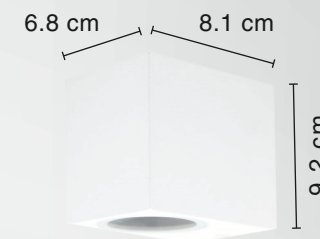

**— 1 AÑO —
DE GARANTÍA**

*A partir de la fecha de compra

(NO INCLUYE LÁMPARA)

calux.com.mx

Síguenos en nuestras redes