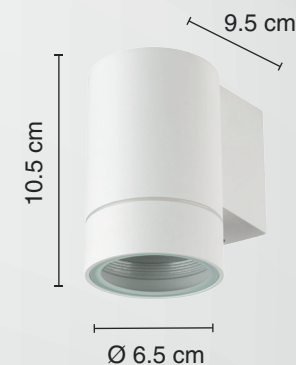

MOD: **9283-GU10/BL**

LUMINARIO PARA MURO

▪ BLANCO

USO EN EXTERIORES

Material: **Aluminio** / Pantalla: **Cristal**

Potencia: **35 W**

Voltaje: **127 V~ 50-60 Hz**

Amperaje: **0.2 A**

Base de lámpara: **GU10**

Consumo: **36.75 Wh**

IP: **54**

Fuente de luz: **Incandescente/LED**

Ideal para iluminar y decorar
espacios en exterior.

— 1 AÑO —
DE GARANTÍA

*A partir de la fecha de compra

(NO INCLUYE LÁMPARA )