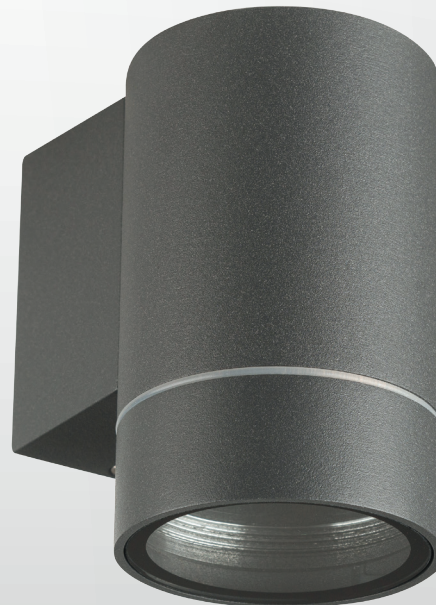

MOD: **9283-GU10/GF**

## LUMINARIO PARA MURO

▪ GRAFITO

USO EN EXTERIORES

	Material: <b>Aluminio</b> / Pantalla: <b>Cristal</b>
	Potencia: <b>35 W</b>
	Voltaje: <b>127 V~ 50-60 Hz</b>
	Amperaje: <b>0.2 A</b>
	Base de lámpara: <b>GU10</b>
	Consumo: <b>36.75 Wh</b>
	IP: <b>54</b>
	Fuente de luz: <b>Incandescente/LED</b>

FICHA TÉCNICA

PRODUCTOS DE ALUMINIO

\*La imagen es solo ilustrativa y puede NO representar al producto o a sus características reales.

- Ideal para iluminar y decorar espacios en exterior.

— 1 AÑO —  
DE GARANTÍA