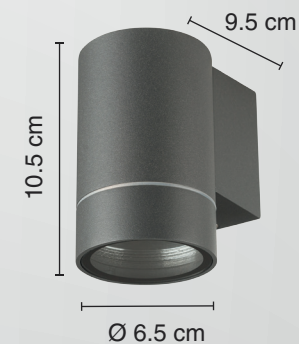

## LUMINARIO PARA MURO

▪ GRAFITO

USO EN EXTERIORES

	Material: <b>Aluminio</b> / Pantalla: <b>Cristal</b>
	Potencia: <b>35 W</b>
	Voltaje: <b>127 V~ 50-60 Hz</b>
	Amperaje: <b>0.2 A</b>
	Base de lámpara: <b>GU10</b>
	Consumo: <b>36.75 Wh</b>
	IP: <b>54</b>
	Fuente de luz: <b>Incandescente/LED</b>

FICHA TÉCNICA

PRODUCTOS DE ALUMINIO

\*La imagen es solo ilustrativa y puede NO representar al producto o a sus características reales.

- Ideal para iluminar y decorar espacios en exterior.

— 1 AÑO —  
DE GARANTÍA