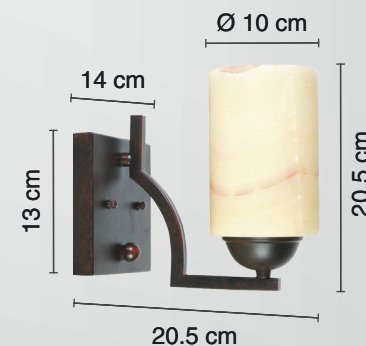

MOD: **94991/ONIX/0**

LUMINARIO PARA MURO

▪ ÓXIDO

USO EN INTERIORES

	Material: Acero Pantalla: Onix
	Potencia: 60 W
	Voltaje: 127 V~ 50-60 Hz
	Amperaje: 0.5 A
	Base de lámpara: E27
	Consumo: 63 Wh
	IP: 20
	Fuente de luz: Incandescente/LED

Ideal para iluminar y decorar
espacios en interior

FICHA TÉCNICA

PRODUCTOS DE MURO

— 1 AÑO —
DE GARANTÍA

*A partir de la fecha de compra

(NO INCLUYE LÁMPARA )

calux.com.mx

Síguenos en nuestras redes  