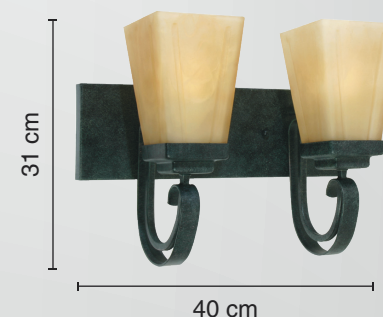

MOD:A1082-2

LUMINARIO PARA MURO

■ VERDE ANTIGUO

USO EN INTERIORES

Material: **Acero** | Pantalla: **Cristal**

Potencia: **120 W**

Voltaje: **127 V~ 50-60 Hz**

Amperaje: **0.9 A**

Base de lámpara: **E27**

Número de sockets: **2**

Consumo: **126 Wh**

IP: **20**

Fuente de luz: **LED***

Ideal para iluminar y decorar espacios en interior

FICHA TÉCNICA

PRODUCTOS DE MURO