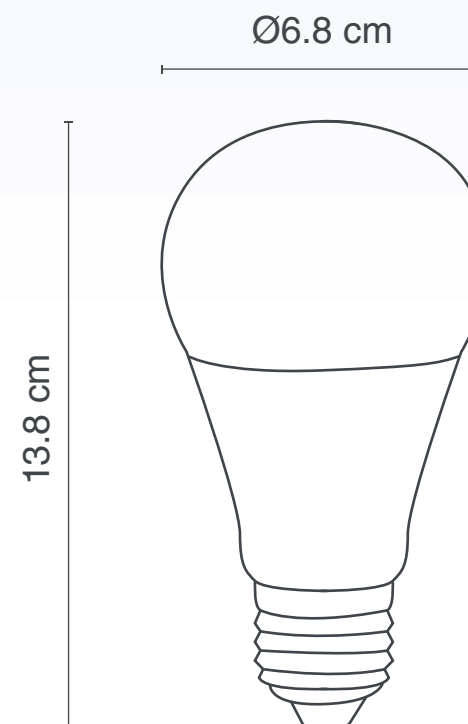

Marca: **TECNOLITE**

Ficha Técnica: **A19D-LED/003/30**

LÁMPARA FOCO LED ATENUABLE
USO INTERIOR

tecnolite
LA LUZ ES TUYA

LED

Material: Plástico

Terminado: Blanco

Potencia: 15 W

Voltaje: 100- 127 V~ 50-60 Hz

Amperaje: 0.15 - 0.11 A

Lumens: 1521 lm

Ángulo de apertura: 200°

Fuente de luz: LED

Temp de color: 3 000 K (GÁLIDA)

3 AÑOS DE GARANTÍA

LED INTEGRADO