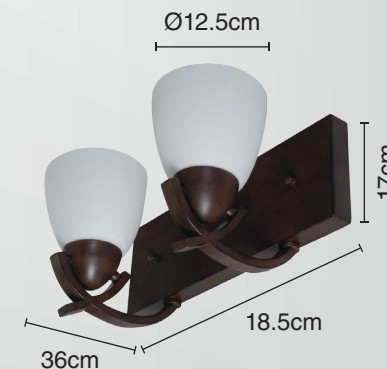

MOD: **A2029-2/CO**

LUMINARIO PARA MURO

■ CAFÉ OSCURO

USO EN INTERIORES

Material: **Acero** | Pantalla: **Cristal**

Potencia: **120 W**

Voltaje: **127 V~ 50-60 Hz**

Amperaje: **0.9 A**

Base de lámpara: **E27**

Número de sockets: **2**

Consumo: **126 Wh**

IP: **20**

Fuente de luz: **LED***

Ideal para iluminar y decorar
espacios en interior

FICHA TÉCNICA

PRODUCTOS DE MURO