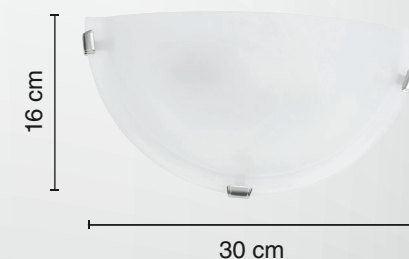

## LUMINARIO PARA MURO

■ ACIDO

USO EN INTERIORES

Material: **Acero** | Pantalla: **Cristal**

Potencia: **60 W**

Voltaje: **127 V~ 50-60 Hz**

Amperaje: **0.5 A**

Base de lámpara: **E27**

Consumo: **63 Wh**

IP: **20**

Fuente de luz: **Incandescente/LED**

FICHA TÉCNICA

PRODUCTOS DE MURO

Ideal para iluminar y decorar  
espacios en interior

— 1 AÑO —  
DE GARANTÍA

\*A partir de la fecha de compra