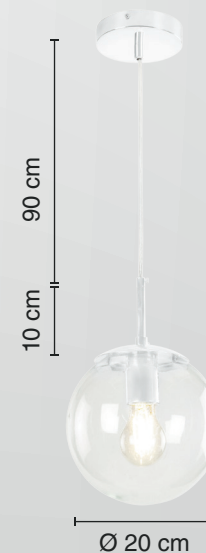

calux.com.mx

Síguenos en nuestras redes