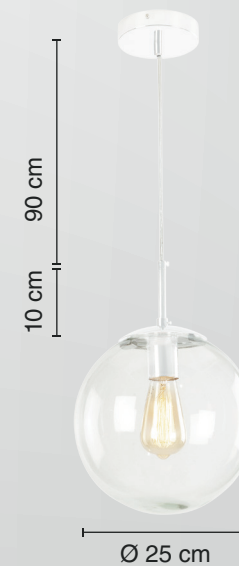

Síguenos en nuestras redes