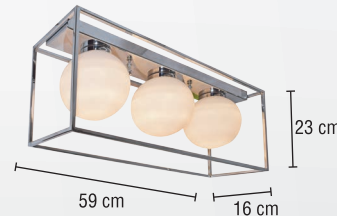

MOD: **C2035-3/CR**

LUMINARIO DE SOBREPONER
PARA TECHO

■ NEGRO

USO EN INTERIORES

Material: **Acero** / Pantalla: **Cristal**

Potencia: **120 W**

Voltaje: **125 V~ 50-60 Hz**

Amperaje: **0.3 A**

Base de lámpara: **E27**

Consumo: **126 Wh**

IP: **20**

Fuente de luz: **Incandescente/LED**

FICHA TÉCNICA

PRODUCTOS DE TECHO

Ideal para iluminar y decorar
espacios en interior

— 1 AÑO —
DE GARANTÍA