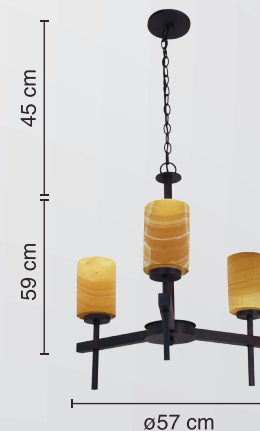

— 1 AÑO —
DE GARANTÍA

*A partir de la fecha de compra

(NO INCLUYE LÁMPARA)