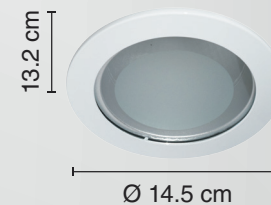

(NO INCLUYE LÁMPARA)

calux.com.mx

Síguenos en nuestras redes