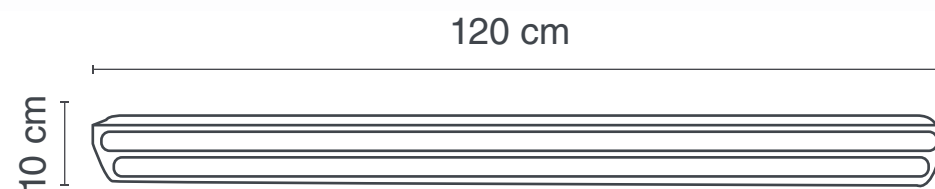

Marca: **TECNOLITE**

Ficha Técnica: **EST-228/41**

LÁMPARA DE GABINETE
USO INTERIOR

tecnolite
LA LUZ ES TUYA

Terminado: Gris

Potencia: 56 W

Voltaje: 120- 277 V~ 60 Hz

Amperaje: 0.47 - 0.20 A

Lumens: 4000 lm

Base para foco: G5

Número de luces: 2

Fuente de luz: Fluorescente

Temp de color: 4 100 K (NEUTRA)

3 AÑOS DE GARANTÍA

LED INTEGRADO

Luzire